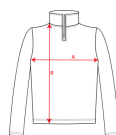

HIMALAYA SM1095

KIDS

ΠΕΡΙΓΡΑΦΗ

Microfleece με 100% polyester με rib μα?s?te?.

ΣΥΝΘΕΣΗ

100% polyester, microfleece, 155 g.

ΠΑΡΑΤΗΡΗΣΕΙΣ

* ?p?sp?me?? et???ta * ?a? ??a ta d?? f??a * ??at??eta? se pa?d??? με????

ΜΕΓΕΘΗ

Ενήλικες: . . . . / Παιδιά: . . . .

ΔΙΑΓΡΑΜΜΑ

ΠΟΣΟΤΗΤΕΣ

	Κούτα	Συσκευασία
Παιδιά:	25 τμχ.	1 τμχ.

ΧΡΩΜΑΤΑ

ΜΕΓΕΘΗ

Ενήλικες:					
WIDTH (A)	50cm	53cm	56cm	59cm	62cm
ΜΑΚΡΥΣ (B)	69cm	71cm	73cm	75cm	77cm
Παιδιά:					
WIDTH (A)	35cm	37cm	40cm	43cm	46cm
ΜΑΚΡΥΣ (B)	43cm	47cm	51cm	55cm	59cm

ΣΧΕΤΙΚΑ ΠΡΟΪΟΝΤΑ